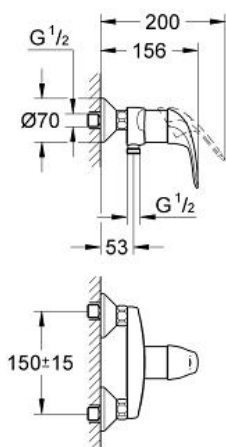

EUROECO
 egykaros zuhanycsaptelep, 1/2"
 MODEL # 32740000

Pure Freude
 an Wasser

GROHE

Product Description:
EUROECO
 egykaros zuhanycsaptelep, 1/2"

Standard Specification:
 fali kivitel
 fém fogantyú
GROHE SilkMove 46 mm-es kerámiabetét
GROHE StarLight króm felület
 állítható mennyiségkorlátozó
 zuhanykimenet lent 1/2", beépített visszafolyásgátlóval
 S-csatlakozók
 fém fali rozetta
 opcionálisan beépíthető hőfokhatároló
 belépő-oldali visszafolyásgátlóval
 I-es zajszint-osztály DIN 4109 szerint